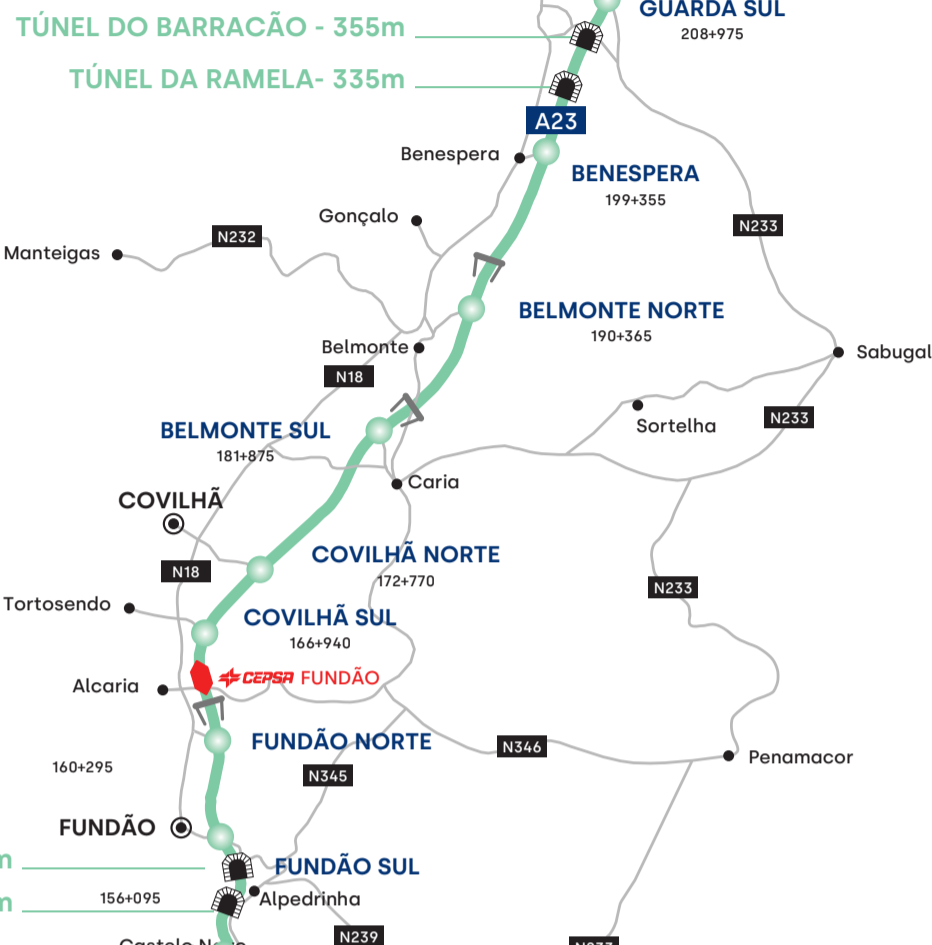

A23 Beira Interior by globalvia

LIMITE DA CONCESSÃO
sentido S/N - 214+475
sentido N/S - 214+466

LIMITE DA CONCESSÃO
sentido S/N - 36+780
sentido N/S - 36+685