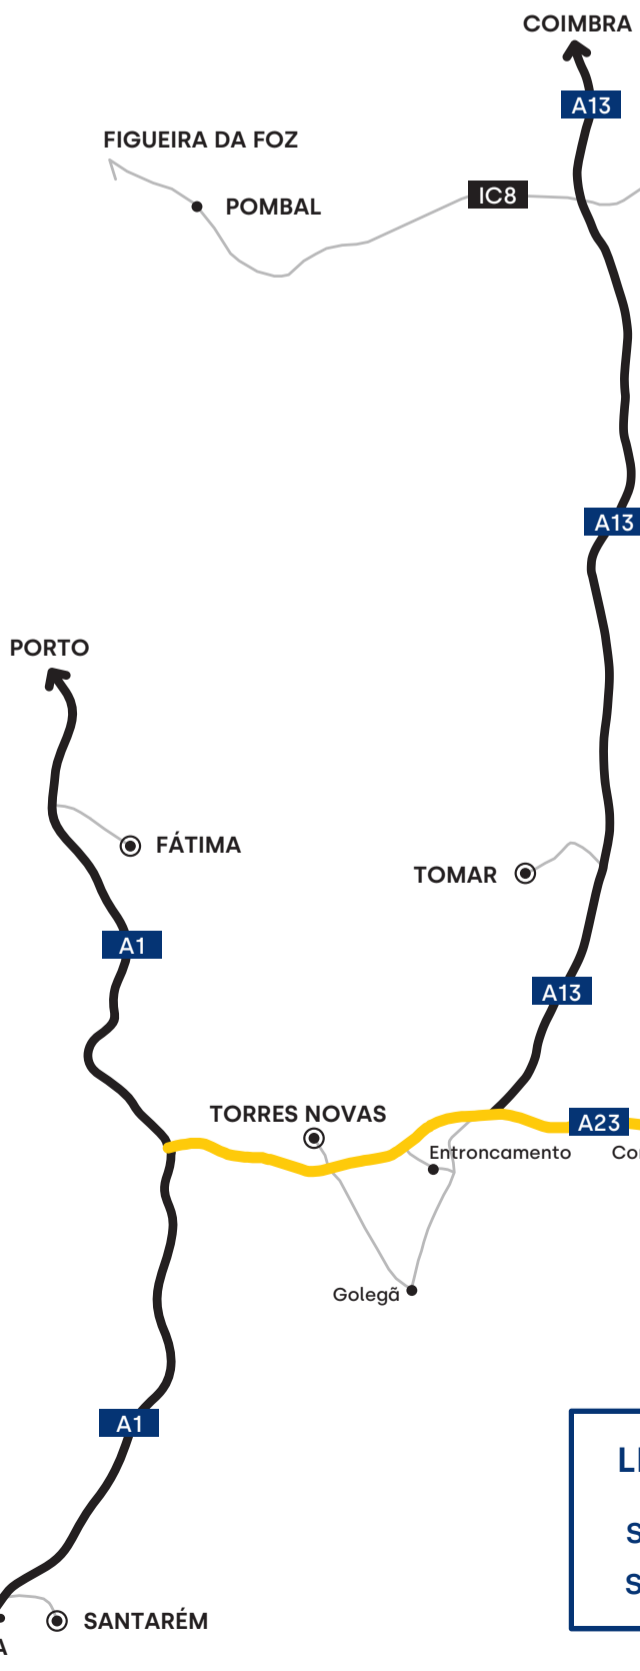

A23 Beira Interior by globalvia

LIMITE DA CONCESSÃO
sentido S/N - 214+475
sentido N/S - 214+466

LIMITE DA CONCESSÃO
sentido S/N - 36+780
sentido N/S - 36+685